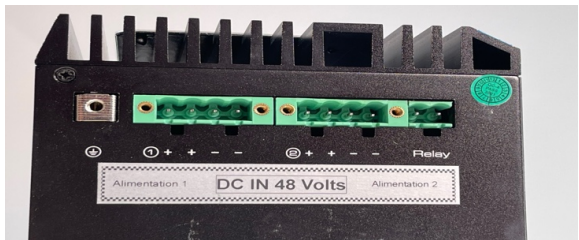

Disponibilité immédiate. Prix de vente conseillé : 3000 Euros TTC

SWITCH S240 AVEC SON ALIMENTATION PS P48/350

Le Switch ROBOLI S240 avec son alimentation séparée redondante PS 48/350 de 350 Watts est LE Switch Ultimate de référence pour tous les amoureux d'une musique dématérialisée à la hauteur des meilleurs enregistrements. Sans aucune coloration ni tassement de la dynamique, celui-ci est l'élément incontournable à placer avant son streamer dans sa chaîne Haute-Fidélité.

Chez les meilleurs revendeurs en essai pour comparaison avec Silent-Angel Bonn, SOTM, Melco, Innuos...

Boitier en aluminium épais avec radiateurs dissipateurs. Les circuits électroniques sont encapsulés pour éviter tout rayonnement électromagnétique (EMI & RFI).

8 ports 1Gbps PoE RJ45 (Auto-MDI/MDI X) avec une puissance maximum de 240 Watts. Led verte indique le flux de Data. Led orange indique le fonctionnement PoE.

4 ports SFP avec un débit cuivre ou fibre de 10Gbits. Cela permet de d'optimiser le câble RJ45 provenant de la box internet.

Double alimentations redondantes en 48 Volts sur-dimensionnées de 350 Watts par canal. Branchement sécurisé et protégé.

Entièrement manageable L3 pour une meilleure sécurité des réseaux comme le Web, CLI, SNMP, accès multiples, HTTP, HTTPS, Telnet and SSH.