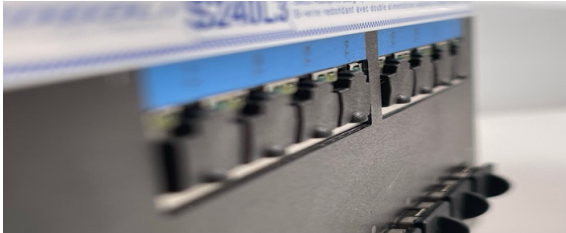

4 ports SFP avec un débit cuivre ou fibre de 10Gbits. Cela permet de d'optimiser le câble RJ45 provenant de la box internet.

Double alimentations redondantes en 48 Volts sur-dimensionnées de 350 Watts par canal. Branchement sécurisé et protégé.