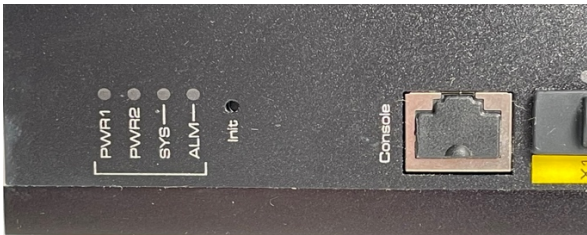

Disponibilité immédiate. Prix de vente conseillé : 3000 Euros TTC

SWITCH S240 AVEC SON ALIMENTATION PS P48/350

Le Switch ROBOLI S240 avec son alimentation séparée redondante PS 48/350 de 350 Watts est LE Switch Ultimate de référence pour tous les amoureux d'une musique dématérialisée à la hauteur des meilleurs enregistrements. Sans aucune coloration ni tassement de la dynamique, celui-ci est l'élément incontournable à placer avant son streamer dans sa chaîne Haute-Fidélité.

Chez les meilleurs revendeurs en essai pour comparaison avec Silent-Angel Bonn, SOTM, Melco, Innuos...

Boitier en aluminium épais avec radiateurs dissipateurs. Les circuits électroniques sont encapsulés pour éviter tout rayonnement électromagnétique (EMI & RFI).

8 ports 1Gbps PoE RJ45 (Auto-MDI/MDI X) avec une puissance maximum de 240 Watts. Led verte indique le flux de Data. Led orange indique le fonctionnement PoE.

4 ports SFP avec un débit cuivre ou fibre de 10Gbits. Cela permet de d'optimiser le câble RJ45 provenant de la box internet.

Double alimentations redondantes en 48 Volts sur-dimensionnées de 350 Watts par canal. Branchement sécurisé et protégé.

Entièrement manageable L3 pour une meilleure sécurité des réseaux comme le Web, CLI, SNMP, accès multiples, HTTP, HTTPS, Telnet and SSH.